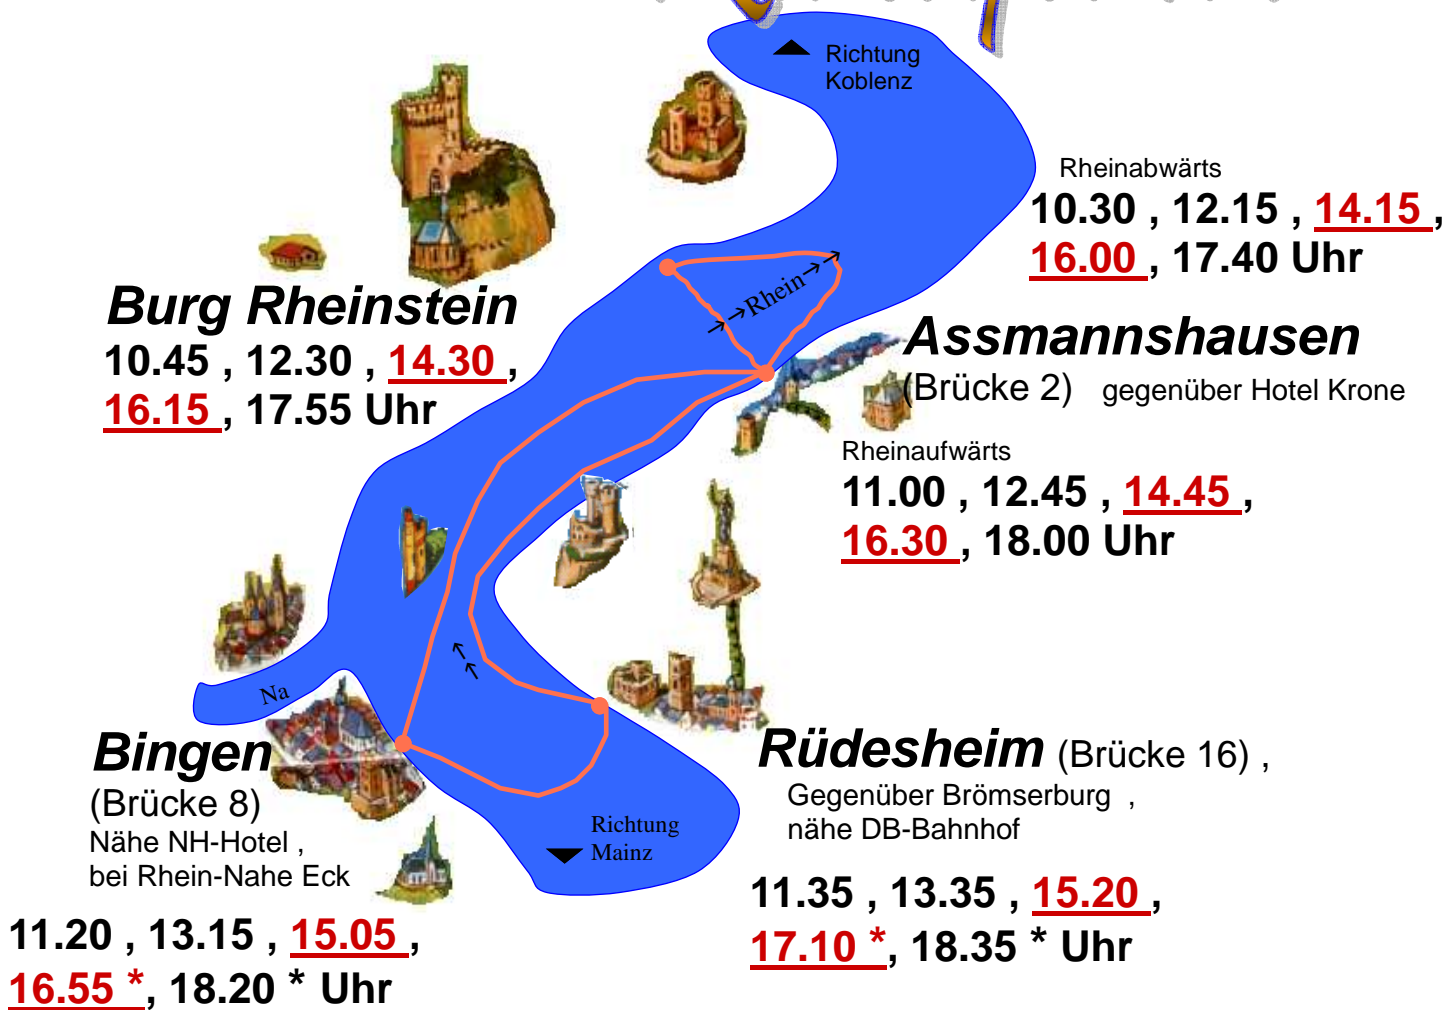

Rössler Linie GmbH & Co.KG
Lorcherstr. 34
65385 Rüdesheim -
Assmannshausen

Tel: 06722/2353
Fax: 06722/4519
Handy: 0171/38 27 88 6
info@Roesslerlinie.de
www.roesslerlinie.de

R Ö S S L E R

Linie

BURGEN

Rundfahrt

Rundfahrt ohne Unterbrechung ca. 1,5 Std. Fahrzeit ,
kann an jeder Station unterbrochen werden ,
Einzelfahrten von Station zu Station möglich.

Preis : 10,00 € pro Person (Gruppen ab 10 Personen erhalten Ermäßigungen)

Abfahrtszeiten Wochenends & Feiertags

Unterstrichene *Zeiten täglich*

(*endet Mo-Fr in Assmannshausen / *endet in Assmannshausen)